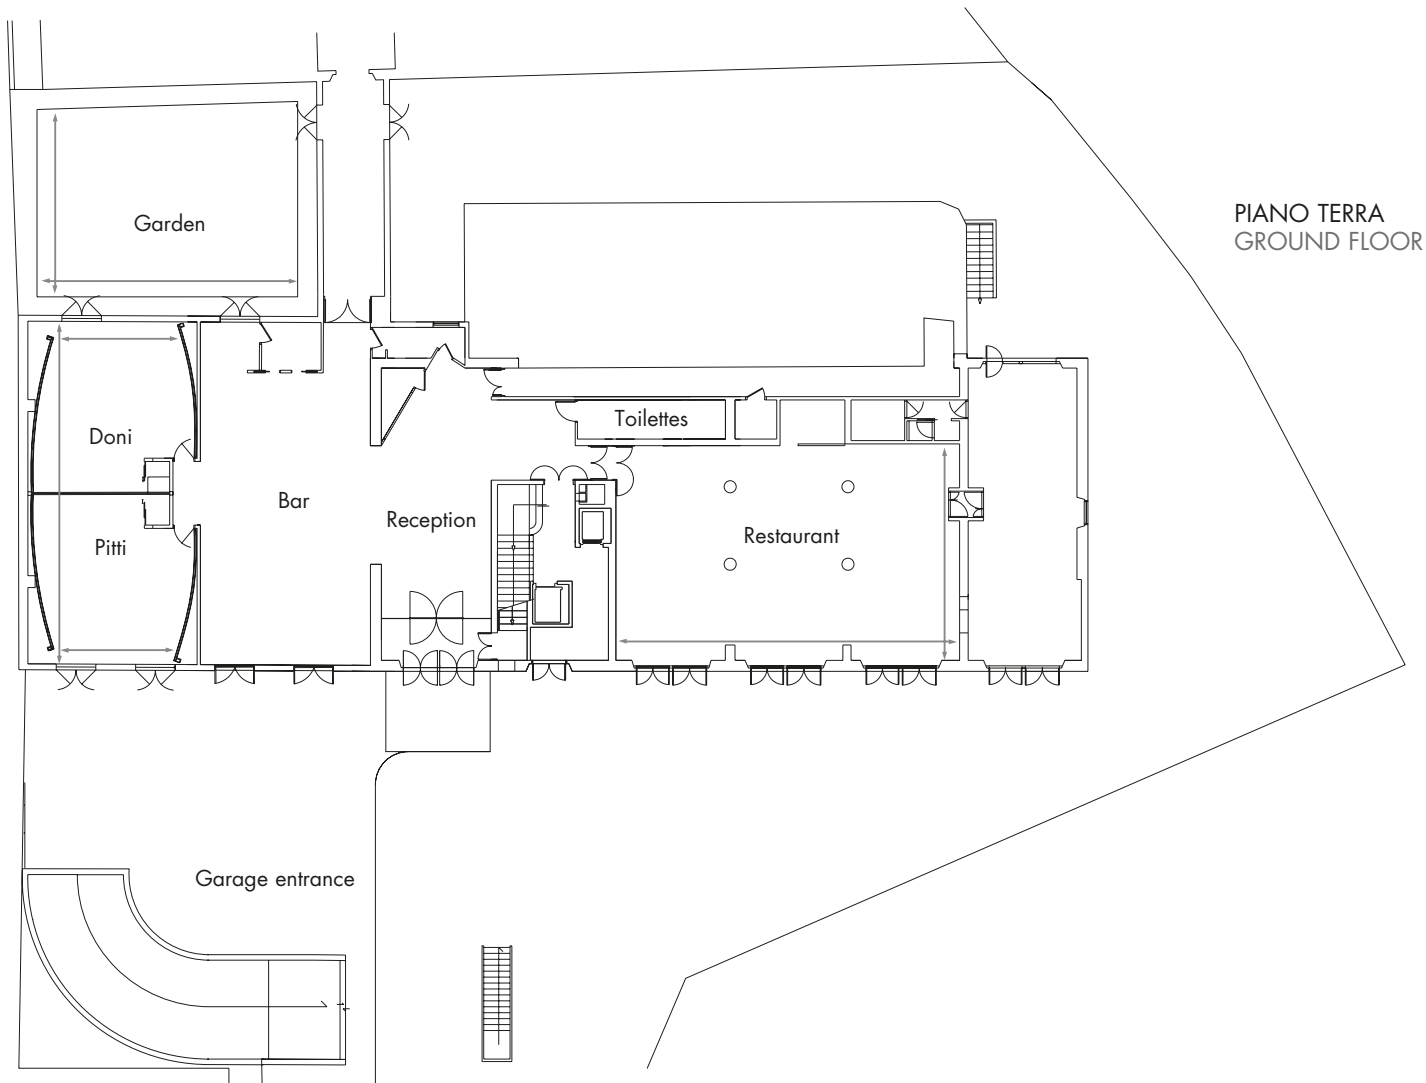

A. Vespucci (FLR) - 8 km  
A. Vespucci (FLR) - 8 km

Centro città  
City centre

Firenze SMR - 1,5 km  
Firenze SMR - 1,5 km

Firenze Expo e Congressi - 1,5 km  
Firenze Expo & Congress - 1,5 km

PIANO TERRA  
GROUND FLOOR